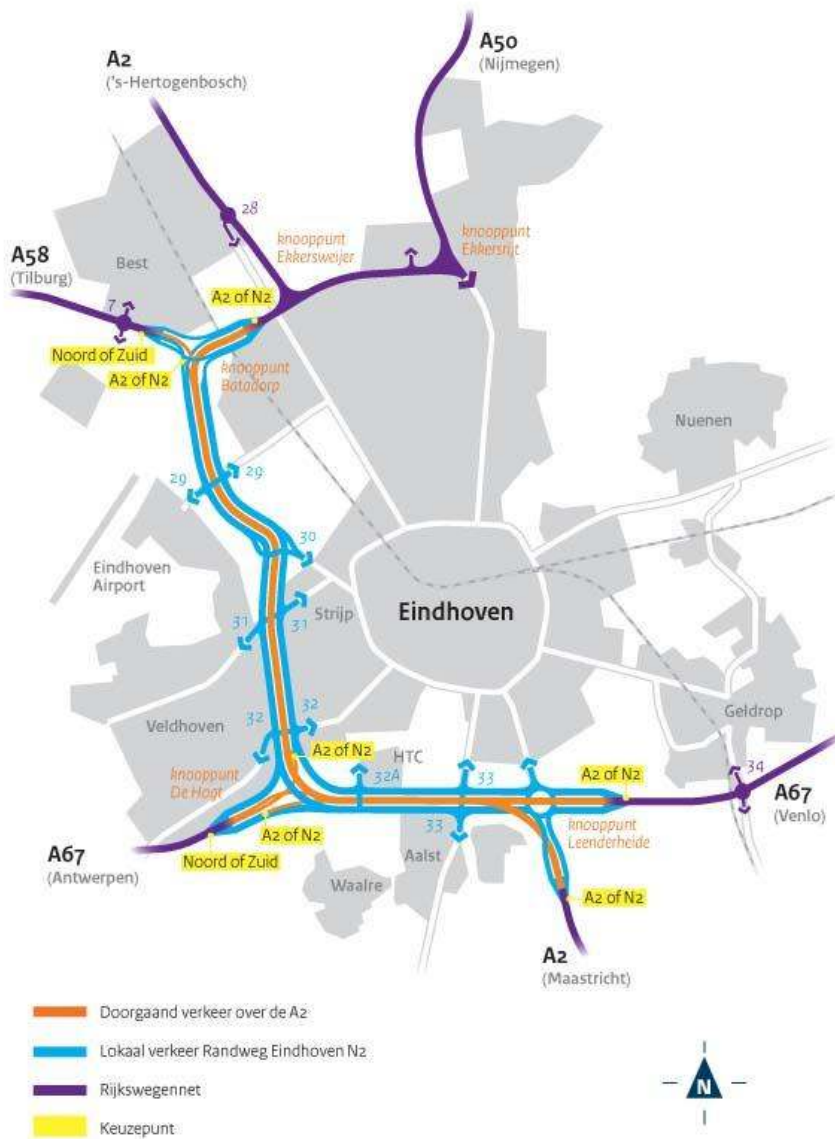

## Routebeschrijving NH Conference Centre Koningshof:

Algemeen: Vanwege de vele verkeerswerkzaamheden rondom Eindhoven adviseren wij gasten bij het naderen van Eindhoven het navigatiesysteem uit te zetten en de bewegwijzeringborden te volgen.

Momenteel liggen er rondom Eindhoven twee wegen.

1. Het doorgaand verkeer dat richting Venlo of Maastricht moet neemt de oranje route (A2). Voor NH Koningshof moet je deze niet nemen. Het wordt aangegeven met de bewegwijzeringborden. Let op, dit is de middelste baan.
2. Voor het lokale verkeer rondom Eindhoven volgt de blauwe route (N2). Deze weg moet men nemen voor NH Koningshof. Hierbij moet u Eindhoven/Waalre/Veldhoven aanhouden. Vanuit het zuiden is dit identiek.

**ROUTEBESCHRIJVING** (door aanhoudende wegwerkzaamheden tot medio 2010 is speciale aandacht vereist.  
LET GOED OP EN RIJDT VEILIG!).

PER AUTO

VANUIT 's HERTOGENBOSCH:

- Volg de A2 richting Eindhoven
- Volg afslagroute 29 t/m 33 richting Waalre/Veldhoven
- Bij afslag 32 Veldhoven verlaat u de snelweg
- Onder aan de afslag gaat u rechtsaf en vervolgens volgt u de borden Koningshof
- Na ca. 3 km rechtdoor vindt u aan de linkerkant NH Koningshof.

VANUIT BREDA / TILBURG:

- Volg de A58 richting Veldhoven
- Volg de N2, afslagroute 29 t/m 33 richting Waalre/Veldhoven
- Bij afslag 32 Veldhoven verlaat u de snelweg
- Onder aan de afslag gaat u rechtsaf en vervolgens volgt u de borden Koningshof
- Na ca. 3 km rechtdoor vindt u aan de linkerkant NH Koningshof.